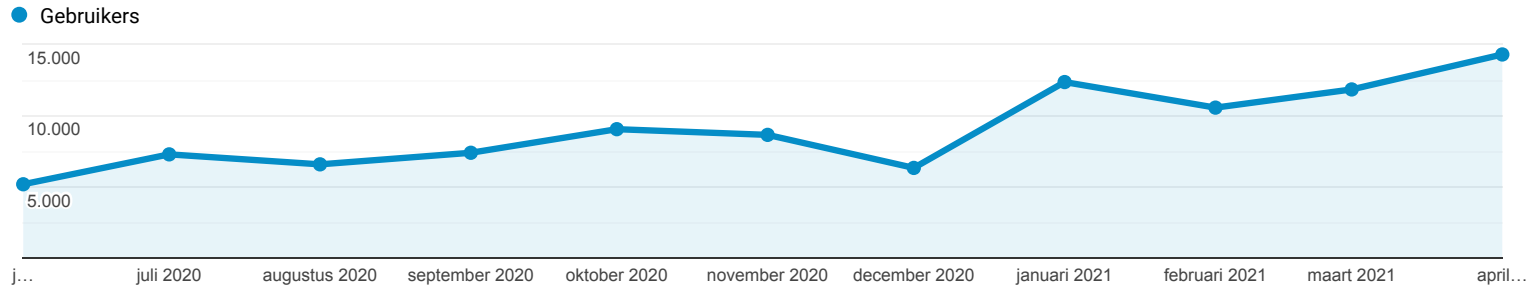

## Doelgroepoverzicht

Alle gebruikers  
 100,00% Gebruikers

1 jun. 2020 - 25 apr. 2021

### Overzicht

Gebruikers <b>92.642</b>	Nieuwe gebruikers <b>92.774</b>	Sessies <b>128.084</b>
Aantal sessies per gebruiker <b>1,38</b>	Paginaweergaven <b>307.042</b>	Pagina's/sessie <b>2,40</b>
Gem. sessieduur <b>00:01:36</b>	Bouncepercentage <b>41,79%</b>	