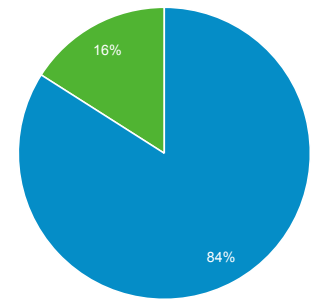

Gebruikers 92.642	Nieuwe gebruikers 92.774	Sessies 128.084
Aantal sessies per gebruiker 1,38	Paginaweergaven 307.042	Pagina's/sessie 2,40
Gem. sessieduur 00:01:36	Bouncepercentage 41,79%	

■ New Visitor ■ Returning Visitor